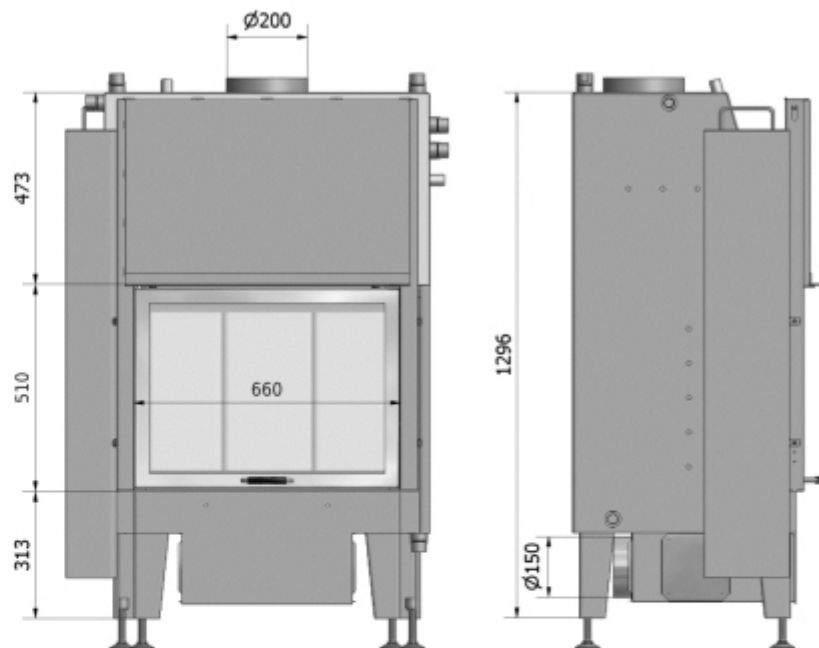

HAJDUK®

HAJDUK®

VOLCANO Wh

VOLCANO Wh

WKŁAD Z PŁASZCZEM WODNYM

PODANE WYMIARY SĄ ORIENTACYJNE