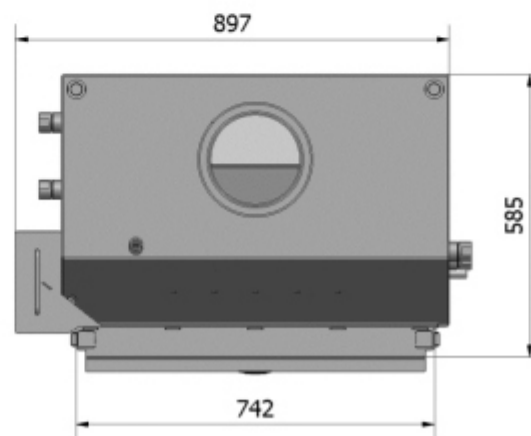

HAJDUK®

HAJDUK®

VOLCANO Wh

VOLCANO Wh

WKŁAD Z PŁASZCZEM WODNYM

PODANE WYMIARY SĄ ORIENTACYJNE