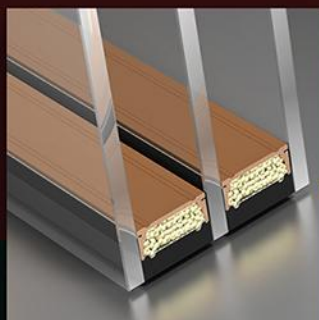

więcej niż OKNA

OKNA **WOOD
LOOK**®

Naturalna kreacja

Okna Wood Look to połączenie estetyki okien drewnianych z zaletami okien PVC.

Harmonijne życie w zgodzie z naturą jest dążeniem wielu z nas. Niemniej niewielu na to stać. Nasi technolodzy znaleźli rozwiązanie dla tej „mody na drewno”, proponując innowacyjne łączenie ram i skrzydeł, charakterystyczne dla okien drewnianych. Bogata kolorystyka oklein sprawia, że okno PVC idealnie przypomina okno drewniane.

www.ms.pl

Okna **Wood Look** produkowane są z niemieckich profili PVC **Brüggmann** w klasie **A** o szerokości **73 mm**, a wyglądają jak okna drewniane.

U_w
0,84
W/m²K

Okno (O34)
ze słupkiem
stałym
1465x1435 mm

U_w
0,74
W/m²K

Okno referencyjne
1230x1480 mm

U_w - wypadkowy współczynnik
przenikania ciepła dla całego okna

Unikalna technologia zgrzewania narożników ram i skrzydeł pod kątem prostym w połączeniu z zaawansowaną techniką oklejania profili PVC kolorowymi foliami drewnopodobnymi pozwala na uzyskanie klasycznej estetyki jak do tej pory zarezerwowanej dla drewna.

Okna dzięki zastosowaniu potrójnej szyby **SUPERtermo 0,5 W/m²K**, opatentowanych **wzmocnień termicznych MS***, ciepłych kolorowych ramek **CHROMATECH ultra*** i wyboru 30 kolorowych oklein **Cool*Colors**, oprócz wyglądu drewna mają jedno z najlepszych parametrów termicznych na rynku.